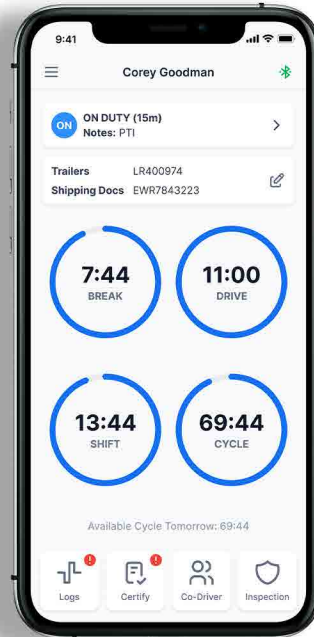

Leader ELD

PT30